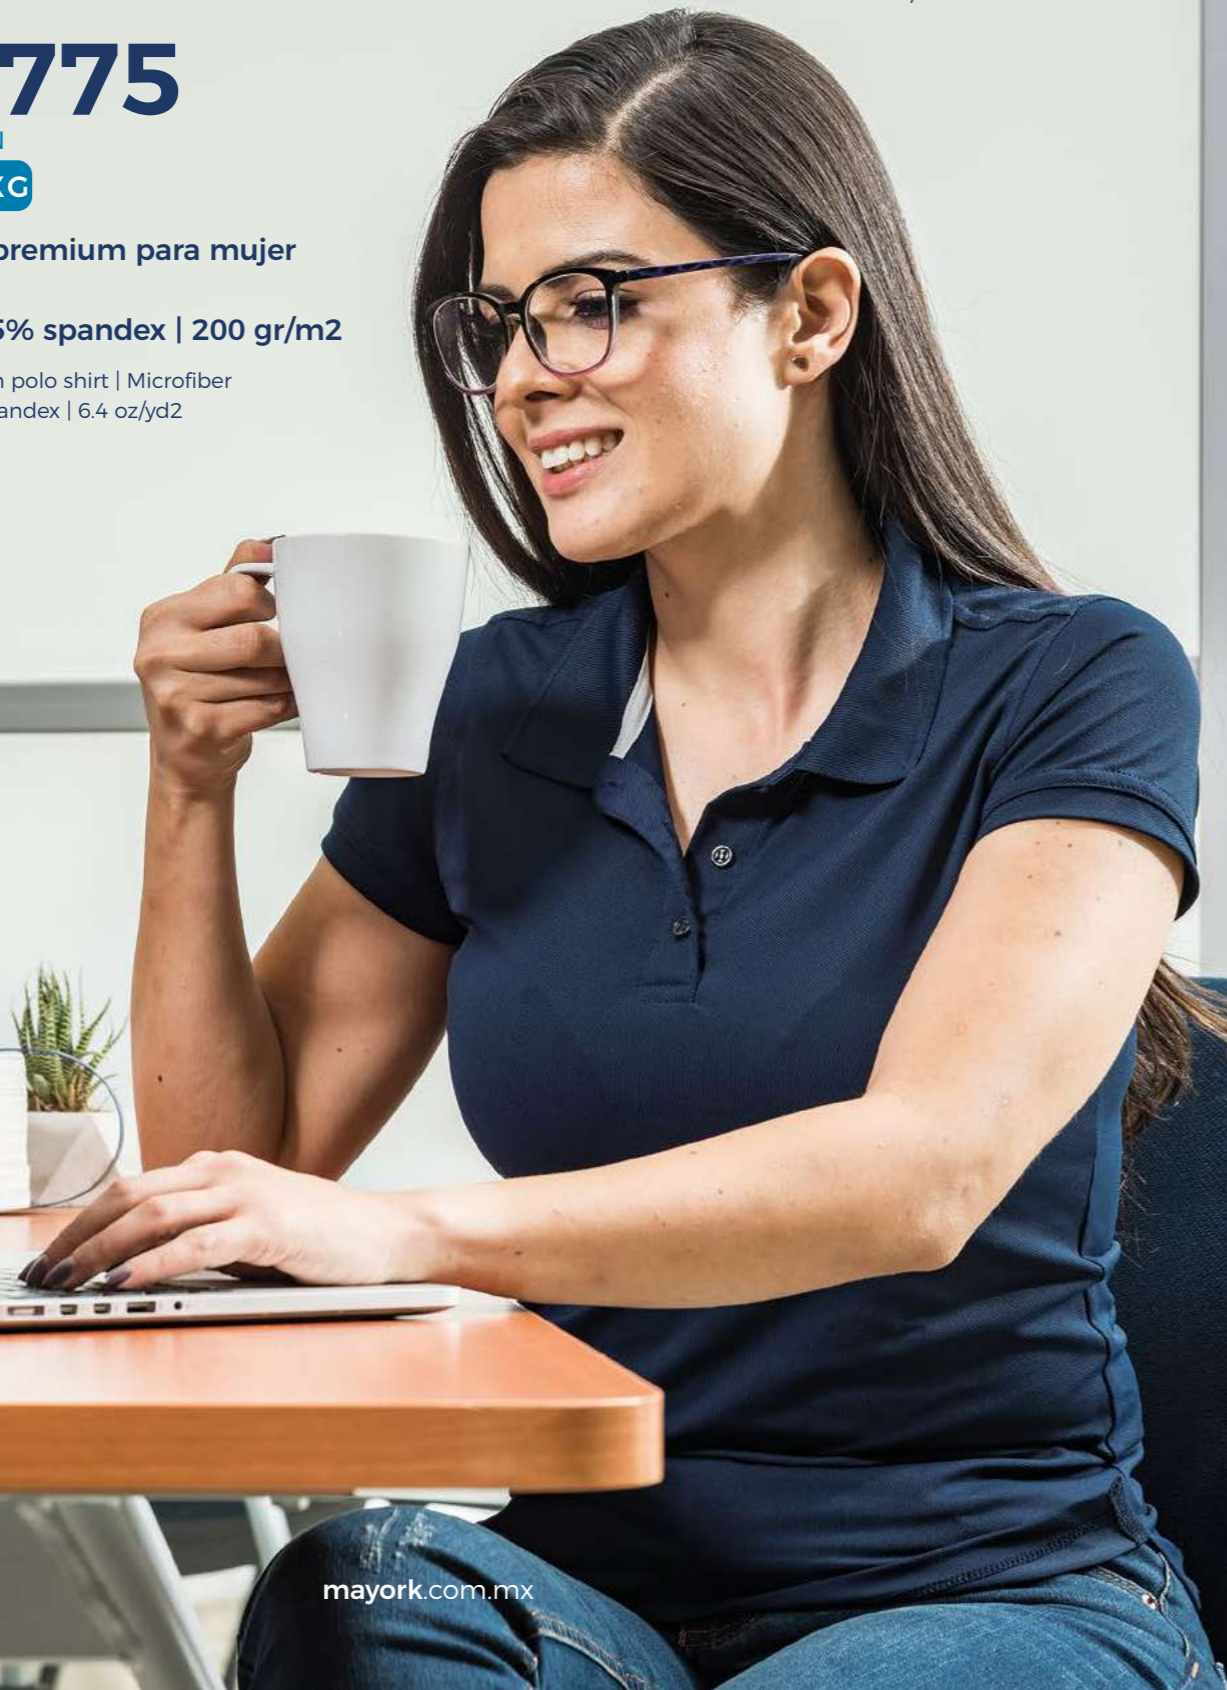

LÍNEA /LINE PRO NY

Playera Polo Premium
/Premium Polo Shirt

MD 775

MUJER/WOMEN

S M G XG

Playera polo premium para mujer
Microfibra

95% nylon + 5% spandex | 200 gr/m2

Women's premium polo shirt | Microfiber
95% nylon + 5% spandex | 6.4 oz/yd2

mayork.com.mx