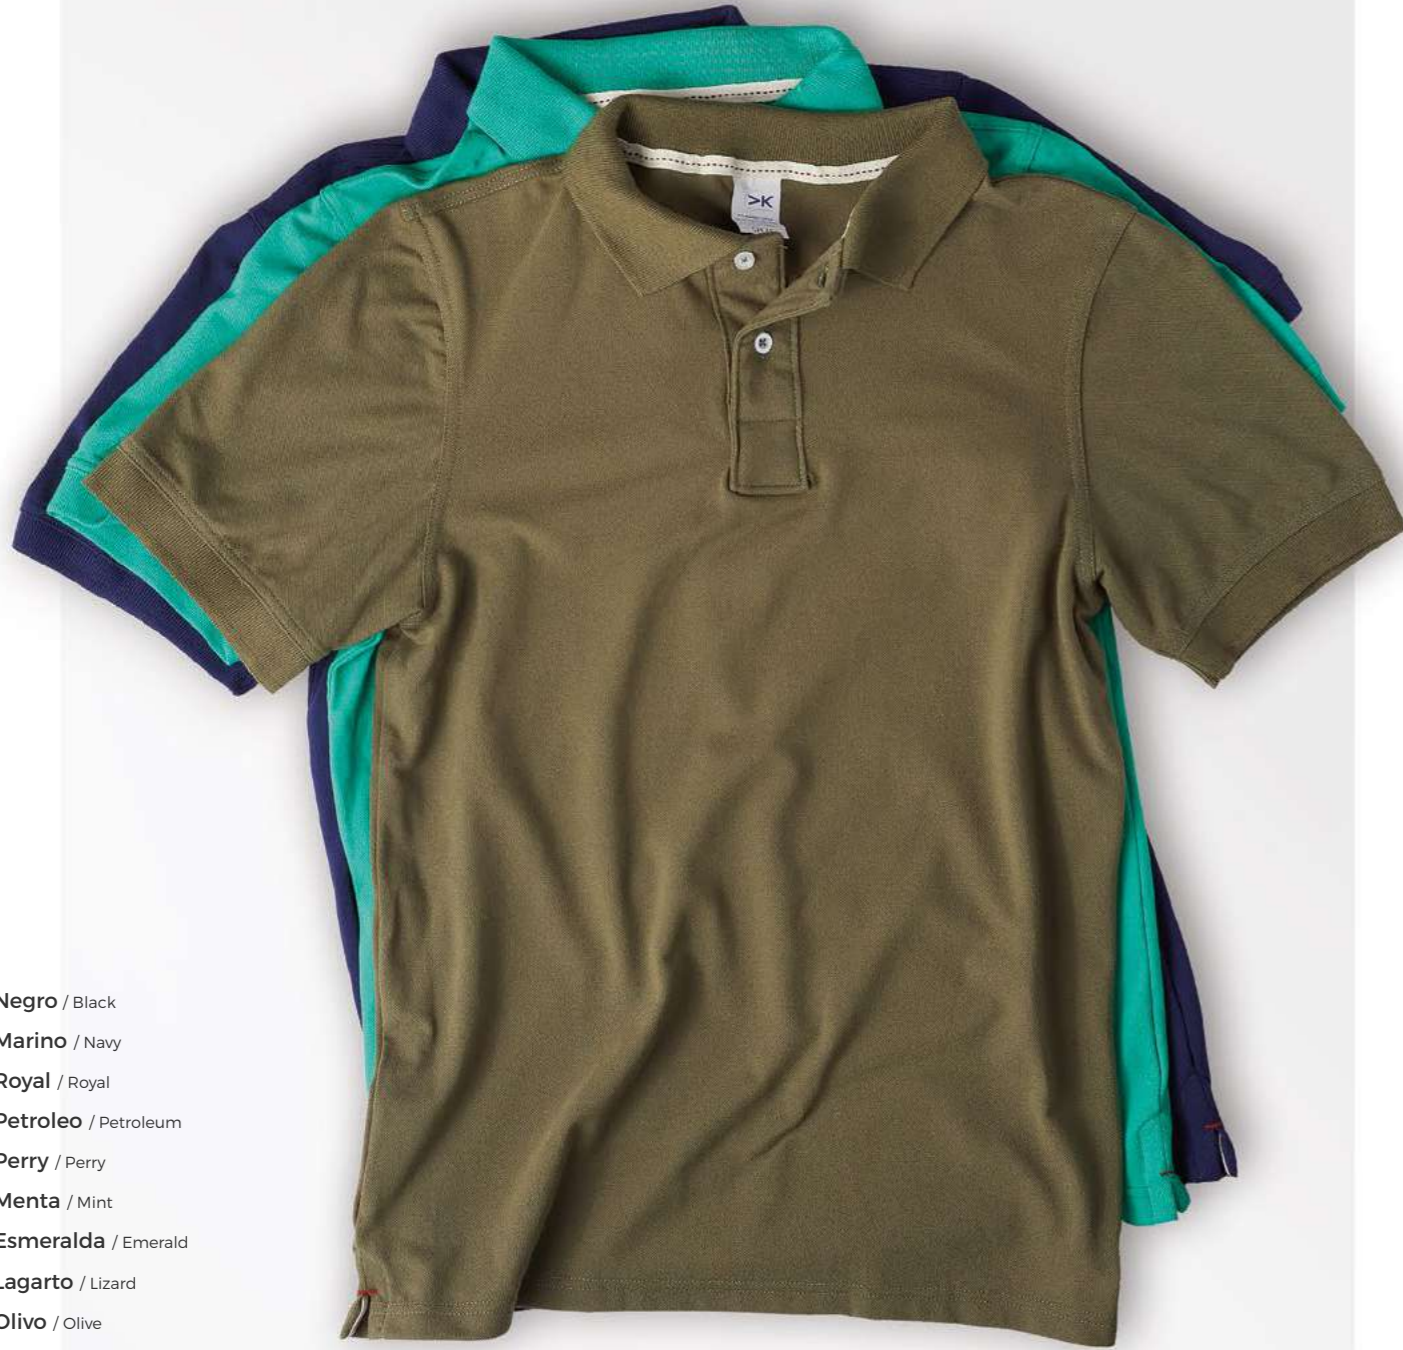

*Hasta agotar existencias
While supplies last

>K

LÍNEA / LINE

POLO FIT

Playera Polo
/Polo Shirt

- Negro / Black
- Marino / Navy
- Royal / Royal
- Petroleo / Petroleum
- Perry / Perry
- Menta / Mint
- Esmeralda / Emerald
- Lagarto / Lizard
- Olivo / Olive
- Amarillo Azufre / Sulfur yellow
- Mandarina / Tangerine
- Rojo / Red
- Naranja / Orange
- Magenta / Magenta
- Blanco / White