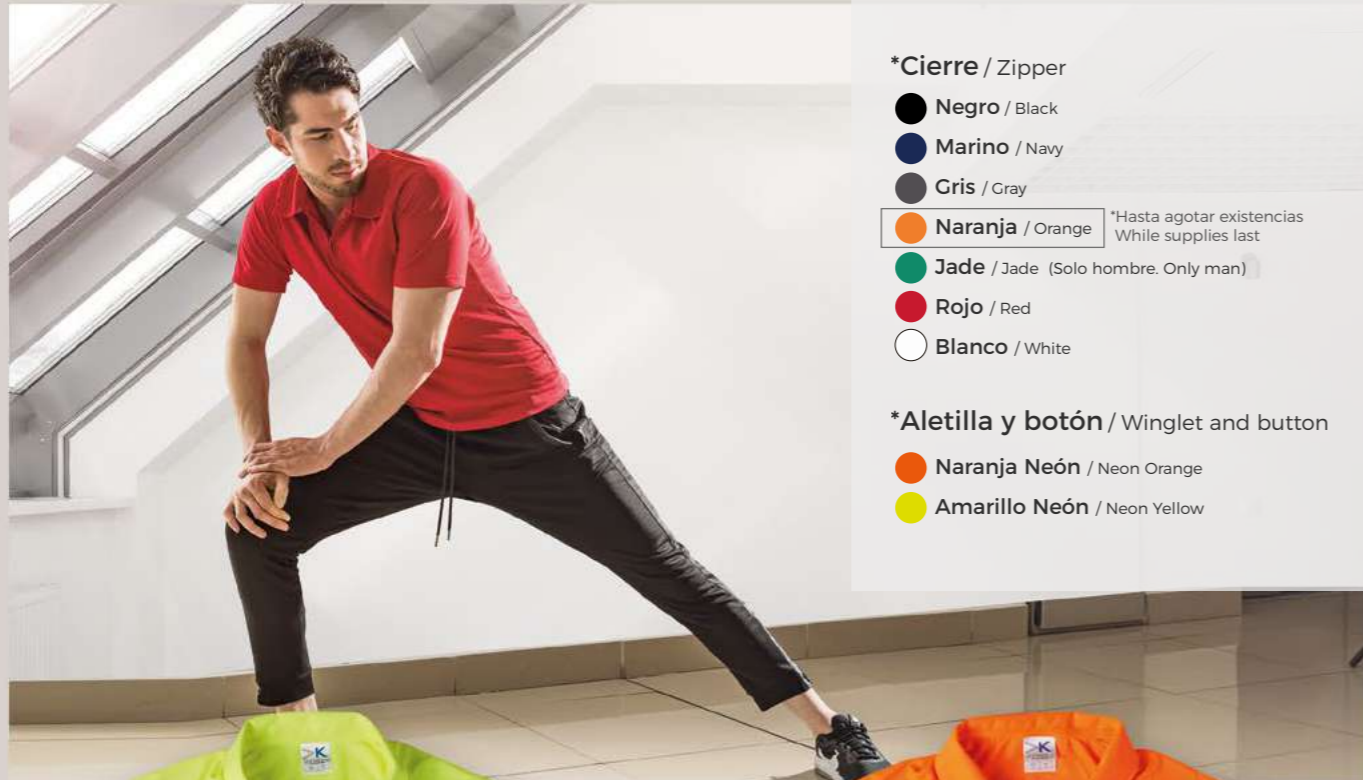

LÍNEA/LINE DRY WEAR

*Cierre / Zipper

- Negro / Black
- Marino / Navy
- Gris / Gray
- Naranja / Orange *Hasta agotar existencias
While supplies last
- Jade / Jade (Solo hombre. Only man)
- Rojo / Red
- Blanco / White